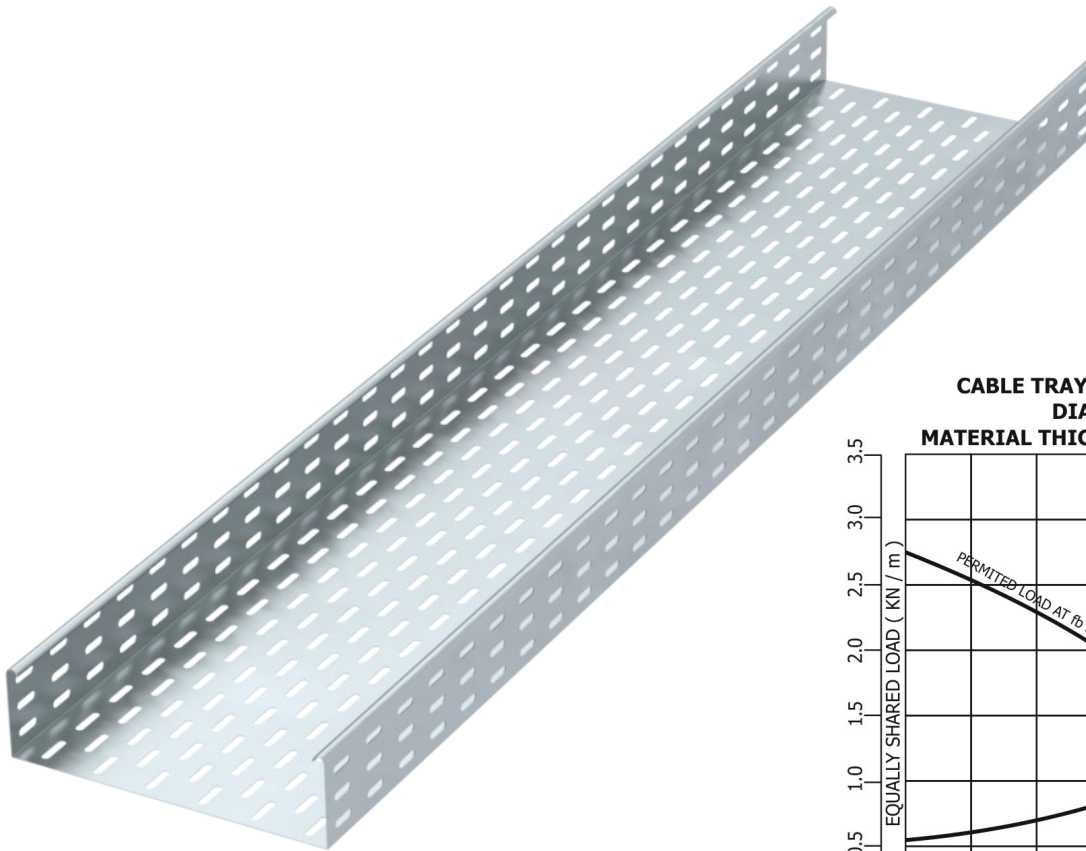

## Heavy Duty Cable Trays

Hot Dip Galvanized According to EN ISO 1461

- ◆ **Producer** METALLODOMI SA
- ◆ **Description** Heavy Duty Cable Trays / Side Height H85
- ◆ **Material** Galvanized Steel According to EN ISO 1461
- ◆ **Length** 3000mm
- ◆ **Use** Outdoor / Wet Indoor Facilities

CODE	WIDTH (W) mm	HEIGHT(H) mm	THICKNESS mm
020.100085150	100	85	1.50
020.150085150	150	85	1.50
020.200085150	200	85	1.50
020.300085150	300	85	1.50
020.400085150	400	85	1.50
020.500085150	500	85	1.50
020.600085150	600	85	1.50