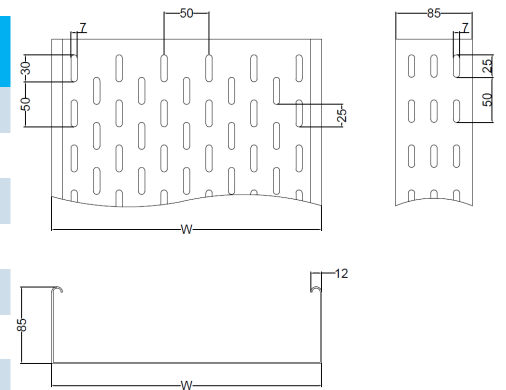

## Heavy Duty Cable Trays

Hot Dip Galvanized According to EN ISO 1461

- ◆ **Producer** METALLODOMI SA
- ◆ **Description** Heavy Duty Cable Trays / Side Height H85
- ◆ **Material** Galvanized Steel According to EN ISO 1461
- ◆ **Length** 3000mm
- ◆ **Use** Outdoor / Wet Indoor Facilities

CODE	WIDTH (W) mm	HEIGHT(H) mm	THICKNESS mm
020.100085150	100	85	1.50
020.150085150	150	85	1.50
020.200085150	200	85	1.50
020.300085150	300	85	1.50
020.400085150	400	85	1.50
020.500085150	500	85	1.50
020.600085150	600	85	1.50

**CABLE TRAY H:85 LOADING DIAGRAM**  
MATERIAL THICKNESS  $t=1.50$  mm

ISO 9001:2015